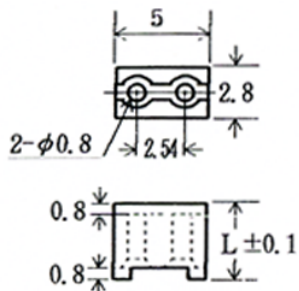

LED用スペーサー(角形)

材質 = PBT樹脂 (UL94V-0)
 色 = 黒
 使用温度 = -40 ~ 120

LS2開
 ☆角形LEDの2本足用スペーサーです。

ご注文数 1000個より

品番	Lmm	単価
LS2-2		3
LS2-2.5		3
LS2-3		3
LS2-3.5		3
LS2-4		3
LS2-4.5		3
LS2-5		3
LS2-6		3
LS2-7		3
LS2-8		4
LS2-9		4
LS2-10		4
LS2-11		4
LS2-12		4
LS2-13		4
LS2-14		4
LS2-15		4
LS2-16		5
LS2-17		5
LS2-18		5
LS2-19		5
LS2-20		5

LS3開
 ☆角形LEDの3本足(2色発光)用の
 スペーサーです。

ご注文数 1000個より

品番	Lmm	単価
LS3-2		3
LS3-2.5		3
LS3-3		3
LS3-3.5		3
LS3-4		3
LS3-4.5		3
LS3-5		3
LS3-6		3
LS3-7		3
LS3-8		4
LS3-9		4
LS3-10		4
LS3-11		4
LS3-12		4
LS3-13		4
LS3-14		4
LS3-15		4
LS3-16		5
LS3-17		5
LS3-18		5
LS3-19		5
LS3-20		5