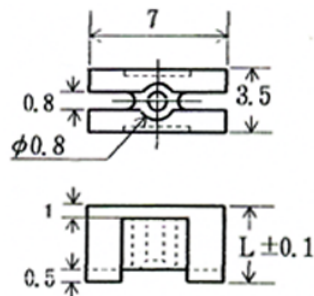

LED用スペーサー(角形)

材質 = PBT樹脂 (UL94V-0)
 色 = 黒
 使用温度 = -40 ~ 120

LS2開
 ☆角形LEDの2本足用スペーサーです。

ご注文数 1000個より

品番	Lmm	単価
LS2-2		3
LS2-2.5		3
LS2-3		3
LS2-3.5		3
LS2-4		3
LS2-4.5		3
LS2-5		3
LS2-6		3
LS2-7		3
LS2-8		4
LS2-9		4
LS2-10		4
LS2-11		4
LS2-12		4
LS2-13		4
LS2-14		4
LS2-15		4
LS2-16		5
LS2-17		5
LS2-18		5
LS2-19		5
LS2-20		5

LS3開
 ☆角形LEDの3本足(2色発光)用の
 スペーサーです。

ご注文数 1000個より

品番	Lmm	単価
LS3-2		3
LS3-2.5		3
LS3-3		3
LS3-3.5		3
LS3-4		3
LS3-4.5		3
LS3-5		3
LS3-6		3
LS3-7		3
LS3-8		4
LS3-9		4
LS3-10		4
LS3-11		4
LS3-12		4
LS3-13		4
LS3-14		4
LS3-15		4
LS3-16		5
LS3-17		5
LS3-18		5
LS3-19		5
LS3-20		5